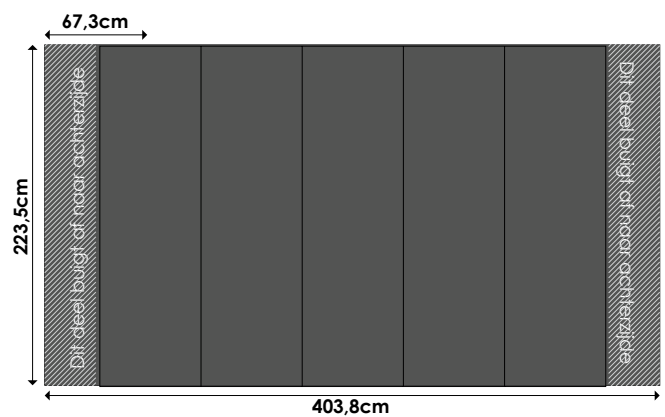

Pop up curved

Productinformatie

Omschrijving	display wand gebogen enkelzijdig
Materiaal	geanodiseerd aluminium
Afmeting print	3x3: 5 banen van 67,3x223,5cm bxh (totale printmaat 336,5x223,5cm) 4x3: 6 banen van 67,3x223,5cm bxh (totale printmaat 403,8x223,5cm)
Netto gewicht	ca. 30kg.
Montagetijd	ca. 15 minuten
Extra	inclusief koffer, houten blad, 2 stuks halogeenspots, magneettape, ophangstrips
Printmateriaal	Easy panel 400µ enkelzijdig full color bedrukt
Afwerking	Banen worden machinaal uitgesneden en vervolgens voorzien van magneetband en ophangstrips.