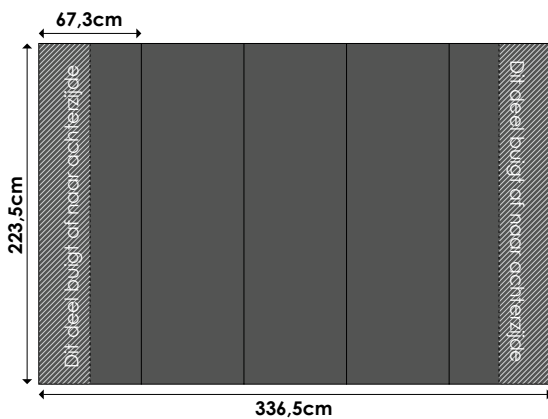

Pop up curved

Productinformatie

Omschrijving	display wand gebogen enkelzijdig
Materiaal	geanodiseerd aluminium
Afmeting print	3x3: 5 banen van 67,3x223,5cm bxh (totale printmaat 336,5x223,5cm) 4x3: 6 banen van 67,3x223,5cm bxh (totale printmaat 403,8x223,5cm)
Netto gewicht	ca. 30kg.
Montagetijd	ca. 15 minuten
Extra	inclusief koffer, houten blad, 2 stuks halogeenspots, magneettape, ophangstrips
Printmateriaal	Easy panel 400µ enkelzijdig full color bedrukt
Afwerking	Banen worden machinaal uitgesneden en vervolgens voorzien van magneetband en ophangstrips.