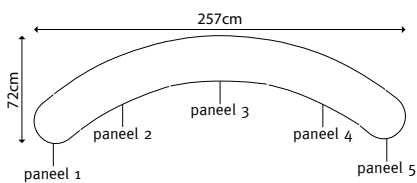

Pop up curved

Productinformatie

Omschrijving	display wand gebogen enkelzijdig
Materiaal	geanodiseerd aluminium
Afmeting print	3x3: 5 banen van 67,3x223,5cm bxh (totale printmaat 336,5x223,5cm) 4x3: 6 banen van 67,3x223,5cm bxh (totale printmaat 403,8x223,5cm)
Netto gewicht	ca. 30kg.
Montagetijd	ca. 15 minuten
Extra	inclusief koffer, houten blad, 2 stuks halogeenspots, magneettape, ophangstrips
Printmateriaal	Easy panel 400µ enkelzijdig full color bedrukt
Afwerking	Banen worden machinaal uitgesneden en vervolgens voorzien van magneetband en ophangstrips.