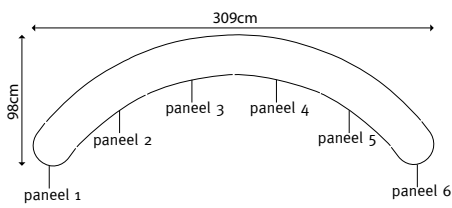

Pop up curved

Productinformatie

Omschrijving	display wand gebogen enkelzijdig
Materiaal	geanodiseerd aluminium
Afmeting print	3x3: 5 banen van 67,3x223,5cm bxh (totale printmaat 336,5x223,5cm) 4x3: 6 banen van 67,3x223,5cm bxh (totale printmaat 403,8x223,5cm)
Netto gewicht	ca. 30kg.
Montagetijd	ca. 15 minuten
Extra	inclusief koffer, houten blad, 2 stuks halogeenspots, magneettape, ophangstrips
Printmateriaal	Easy panel 400µ enkelzijdig full color bedrukt
Afwerking	Banen worden machinaal uitgesneden en vervolgens voorzien van magneetband en ophangstrips.