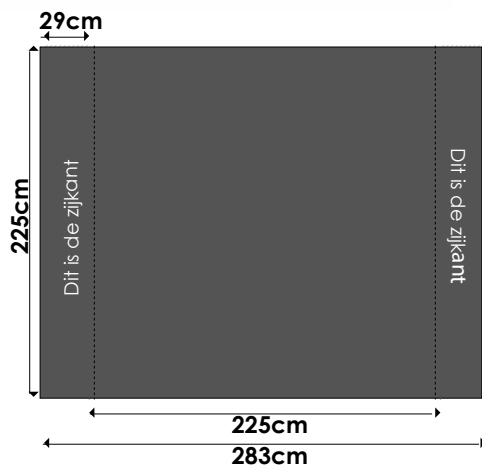

Pop up fabric

Productinformatie

Omschrijving	display wand recht enkelzijdig
Materiaal	geanodiseerd aluminium
Afmeting print	3x3: 283x225cm bxxh 4x3: 358x225cm bxxh
Netto gewicht	ca. 15kg.
Montagetijd	ca. 15 minuten
Extra	inclusief trolleycase en 2 lampen (3x3), en 3 lampen (4x3)
Printmateriaal	Dekostof enkelzijdig full color bedrukt
Afwerking	rondom klittenband 5cm lus aan achterzijde gestikt