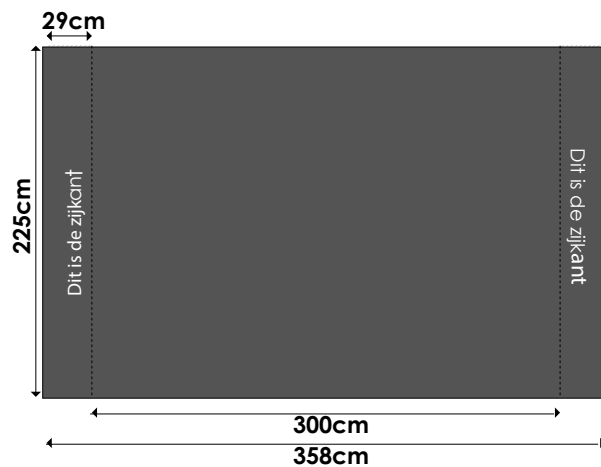

Pop up fabric

Productinformatie

Omschrijving	display wand recht enkelzijdig
Materiaal	geanodiseerd aluminium
Afmeting print	3x3: 283x225cm bxxh 4x3: 358x225cm bxxh
Netto gewicht	ca. 15kg.
Montagetijd	ca. 15 minuten
Extra	inclusief trolleycase en 2 lampen (3x3), en 3 lampen (4x3)
Printmateriaal	Dekostof enkelzijdig full color bedrukt
Afwerking	rondom klittenband 5cm lus aan achterzijde gestikt